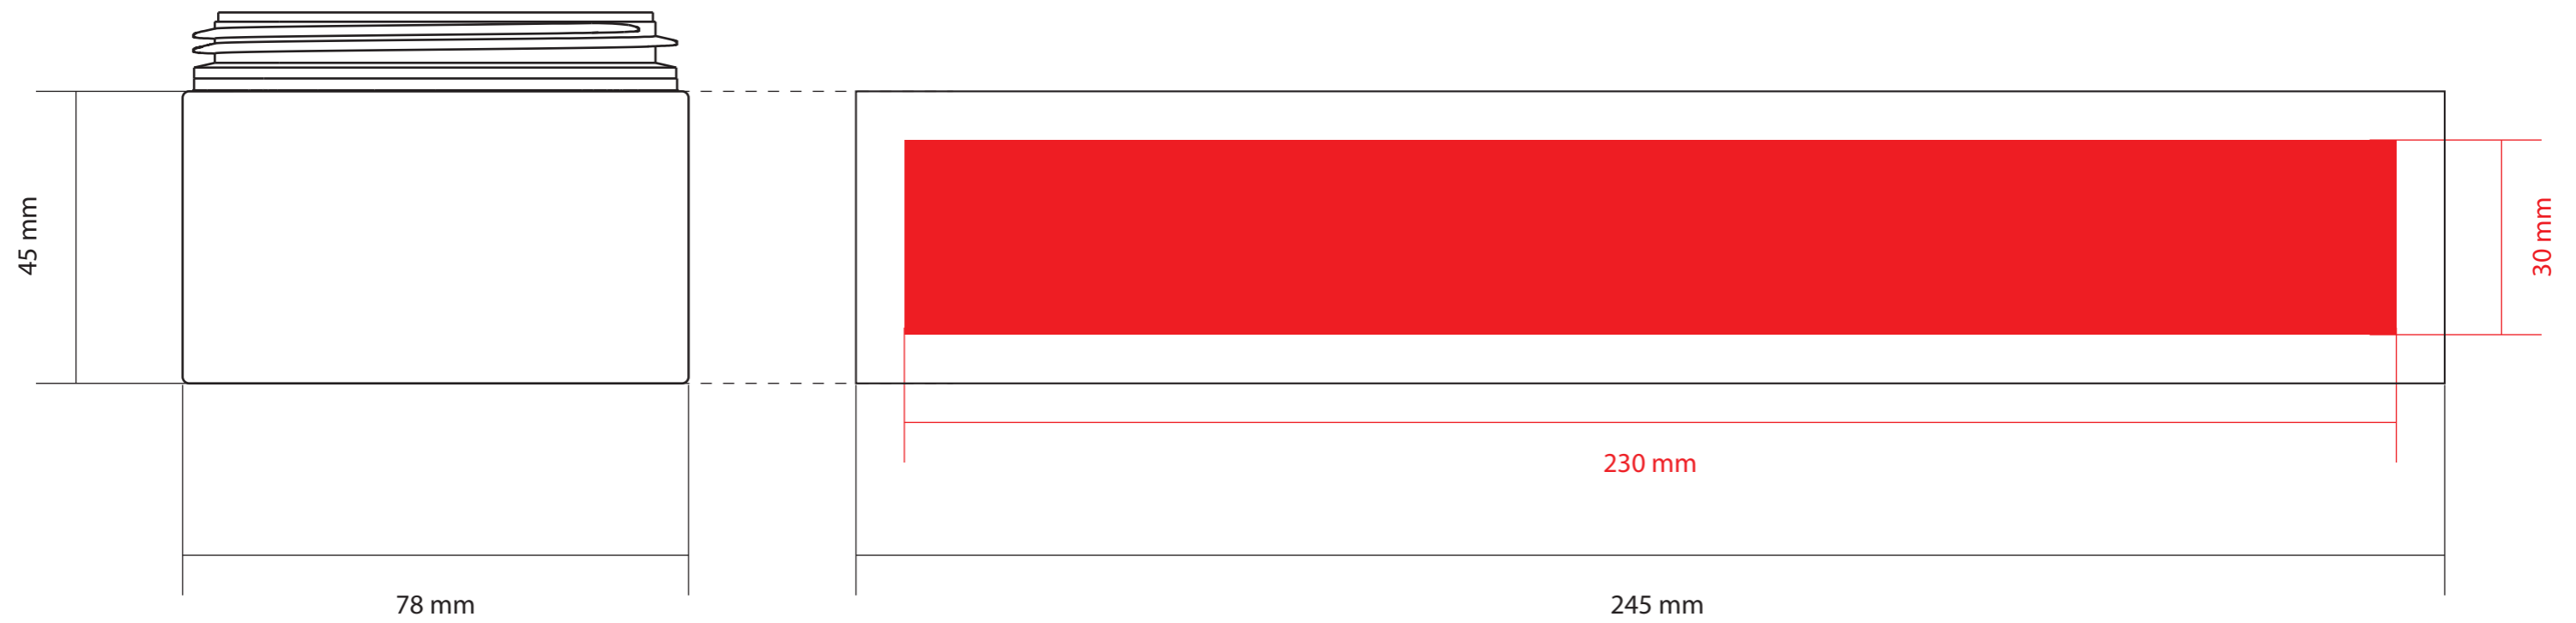

Scala : 1:1

Tipo prodotto : **Barattolo 150 ml**

Volume : 163 ml \pm 5 ml

Materialle : PP

Peso : 44,8 \pm 0,7 g

DATA: -	
CODICE LD: -	
CODICE CLIENTE:	
CLIENTE: VEXEL	
PRODOTTO: VASO CYLINDER 150 ml	
COLORE PRODOTTO: -	
VARIANTE: -	
COLORI STAMPA: -	
TECNICA STAMPA: SERIGRAFIA	
NOTE:	

DATA:	
CODICE LD:	
CODICE CLIENTE:	
CLIENTE: Vexel	
PRODOTTO: TAPPO VASO CYLINDER 150 ml	
COLORE PRODOTTO: -	
VARIANTE: -	
COLORI STAMPA: -	
TECNICA STAMPA: SERIGRAFIA	
NOTE:	