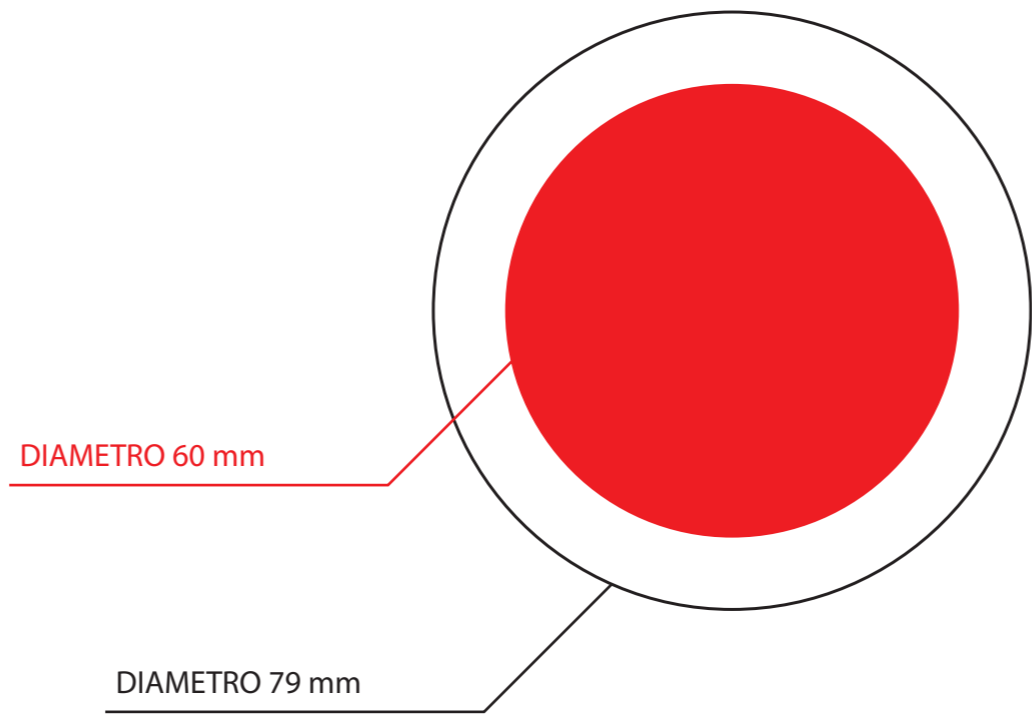

Scala : 1:1

Tipo prodotto : **Barattolo 150 ml**

Volume : 163 ml \pm 5 ml

Materialle : PP

Peso : 44,8 \pm 0,7 g

DATA: -	
CODICE LD: -	
CODICE CLIENTE:	
CLIENTE: VEXEL	
PRODOTTO: VASO CYLINDER 150 ml	
COLORE PRODOTTO: -	
VARIANTE: -	
COLORI STAMPA: -	
TECNICA STAMPA: SERIGRAFIA	
NOTE:	

DATA:	
CODICE LD:	
CODICE CLIENTE:	
CLIENTE: Vexel	
PRODOTTO: TAPPO VASO CYLINDER 150 ml	
COLORE PRODOTTO: -	
VARIANTE: -	
COLORI STAMPA: -	
TECNICA STAMPA: SERIGRAFIA	
NOTE:	