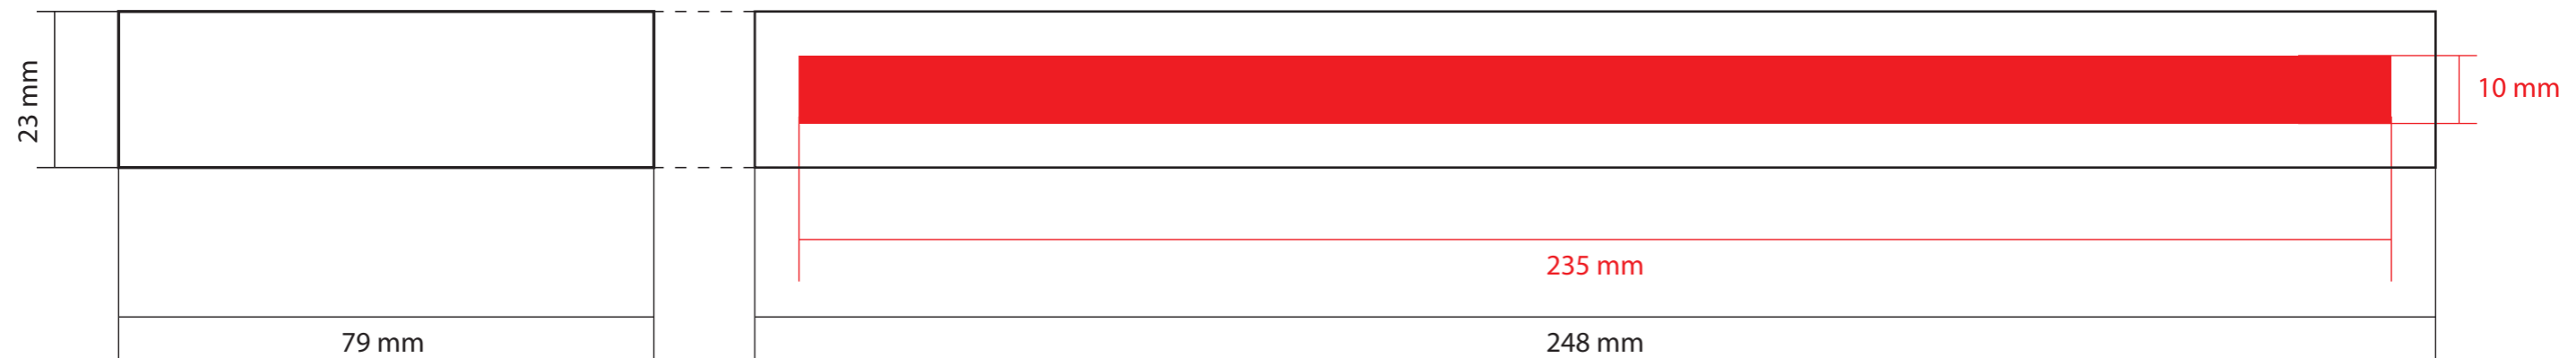

Scala : 1:1

Tipo prodotto : **Barattolo 150 ml**

Volume : 163 ml \pm 5 ml

Materialle : PP

Peso : 44,8 \pm 0,7 g

DATA: -	
CODICE LD: -	
CODICE CLIENTE:	
CLIENTE: VEXEL	
PRODOTTO: VASO CYLINDER 150 ml	
COLORE PRODOTTO: -	
VARIANTE: -	
COLORI STAMPA: -	
TECNICA STAMPA: SERIGRAFIA	
NOTE:	

DATA:	
CODICE LD:	
CODICE CLIENTE:	
CLIENTE: Vexel	
PRODOTTO: TAPPO VASO CYLINDER 150 ml	
COLORE PRODOTTO: -	
VARIANTE: -	
COLORI STAMPA: -	
TECNICA STAMPA: SERIGRAFIA	
NOTE:	