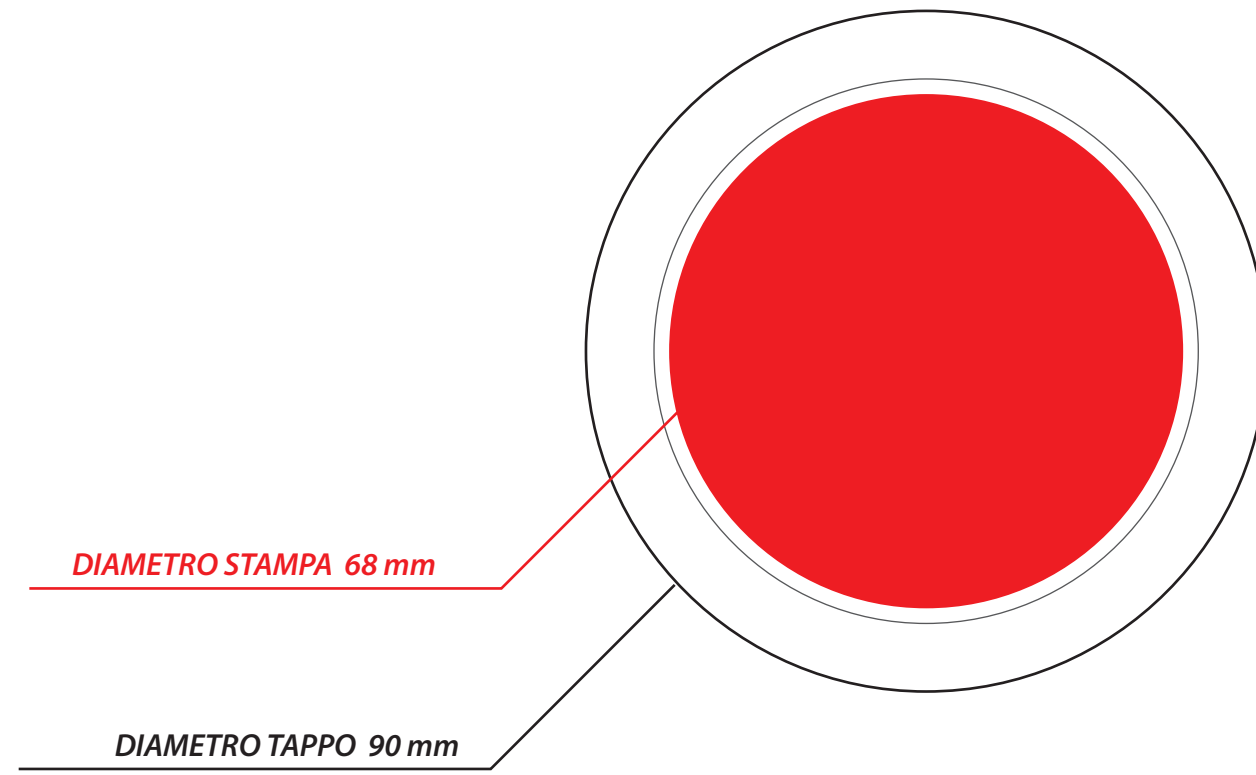

Scala : 1:1

Tipo prodotto : **Barattolo 250 ml**

Volume : 265 ml ± 2 ml

Materialle : PP

Peso : 64,05 ± 1,1 g

DATA:	
CODICE LD:	
CODICE CLIENTE:	
CLIENTE: Vexel	
PRODOTTO: VASO CYLINDER 200/250 ml	
COLORE PRODOTTO: -	
VARIANTE: -	
COLORI STAMPA: -	
TECNICA STAMPA: SERIGRAFIA	
NOTE:	

DATA: 18/04/2014	
CODICE LD:	
CODICE CLIENTE:	
CLIENTE: Vexel	
PRODOTTO: FI. TAPPO VASO CYLINDER 250 ml	
COLORE PRODOTTO: -	
VARIANTE: -	
COLORI STAMPA: -	
TECNICA STAMPA: TAMPOGRAFIA / SERIGRAFIA	
NOTE:	